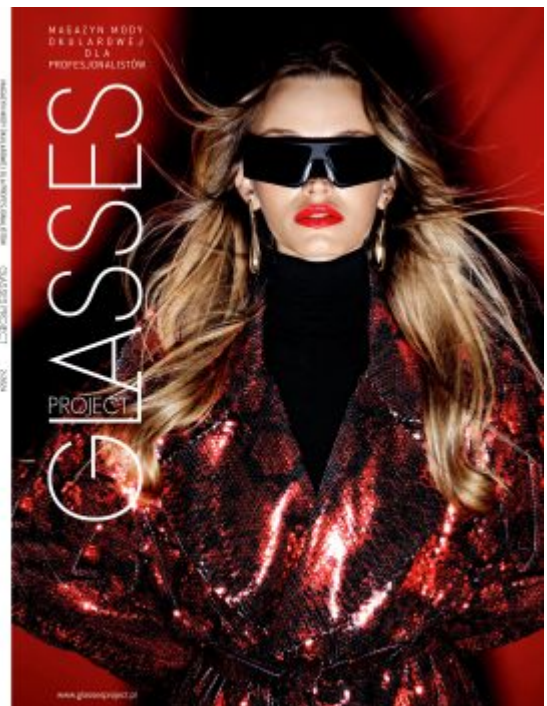

# TRUE MODELS

**Karolina Drozd**

176 | 76 / 64 / 90 / 39 | Blond / Green