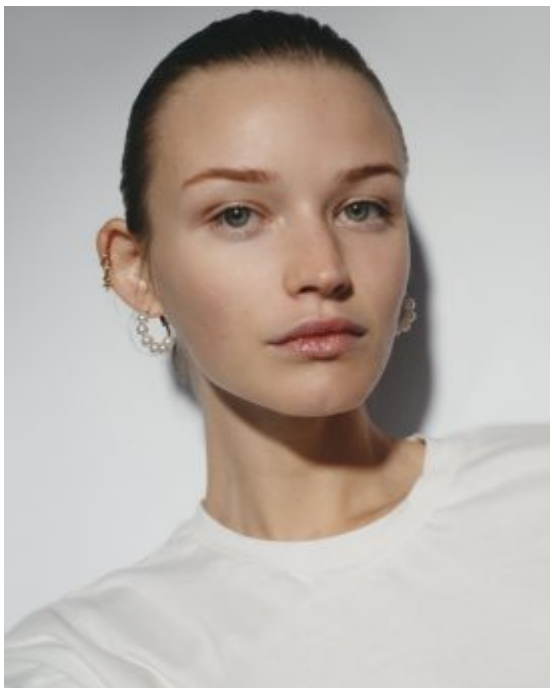

# TRUE MODELS

**Karolina Drozd**

176 | 76 / 64 / 90 / 39 | Blond / Green