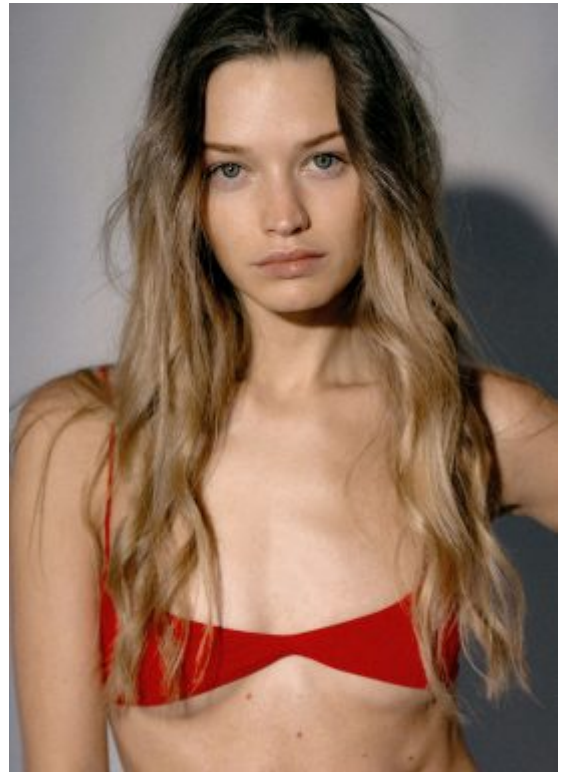

# TRUE MODELS

**Karolina Drozd**

176 | 76 / 64 / 90 / 39 | Blond / Green